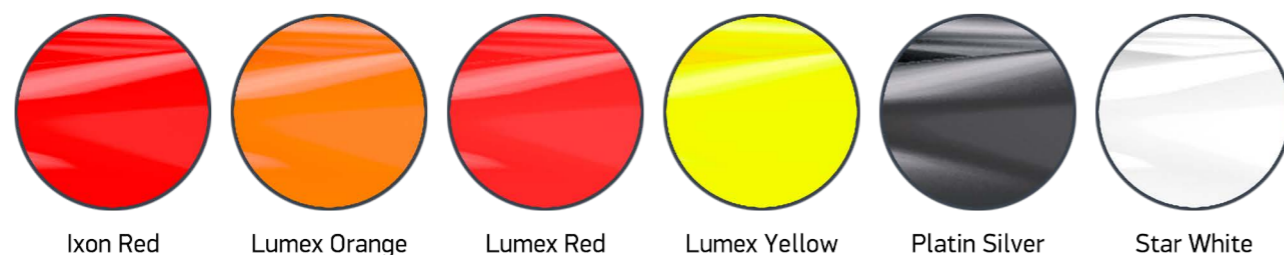

Exclusive design

Пакет опции Chrome – хромирование частей корпуса