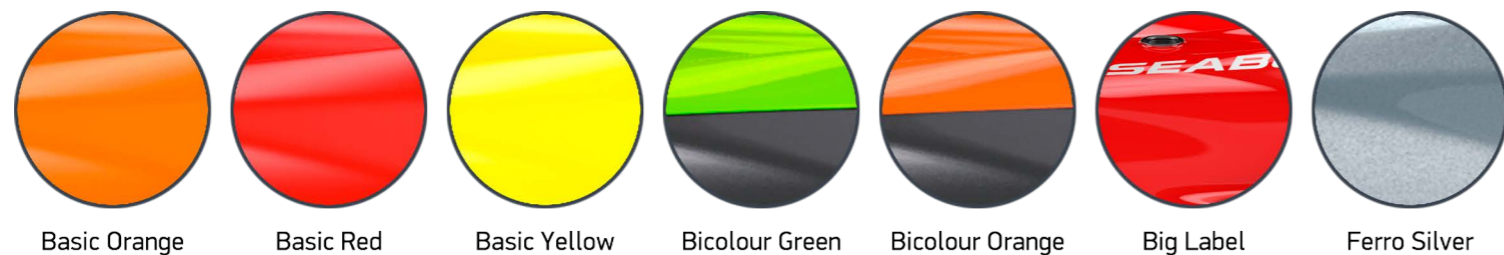

Exclusive design

Пакет опции Chrome – хромирование частей корпуса