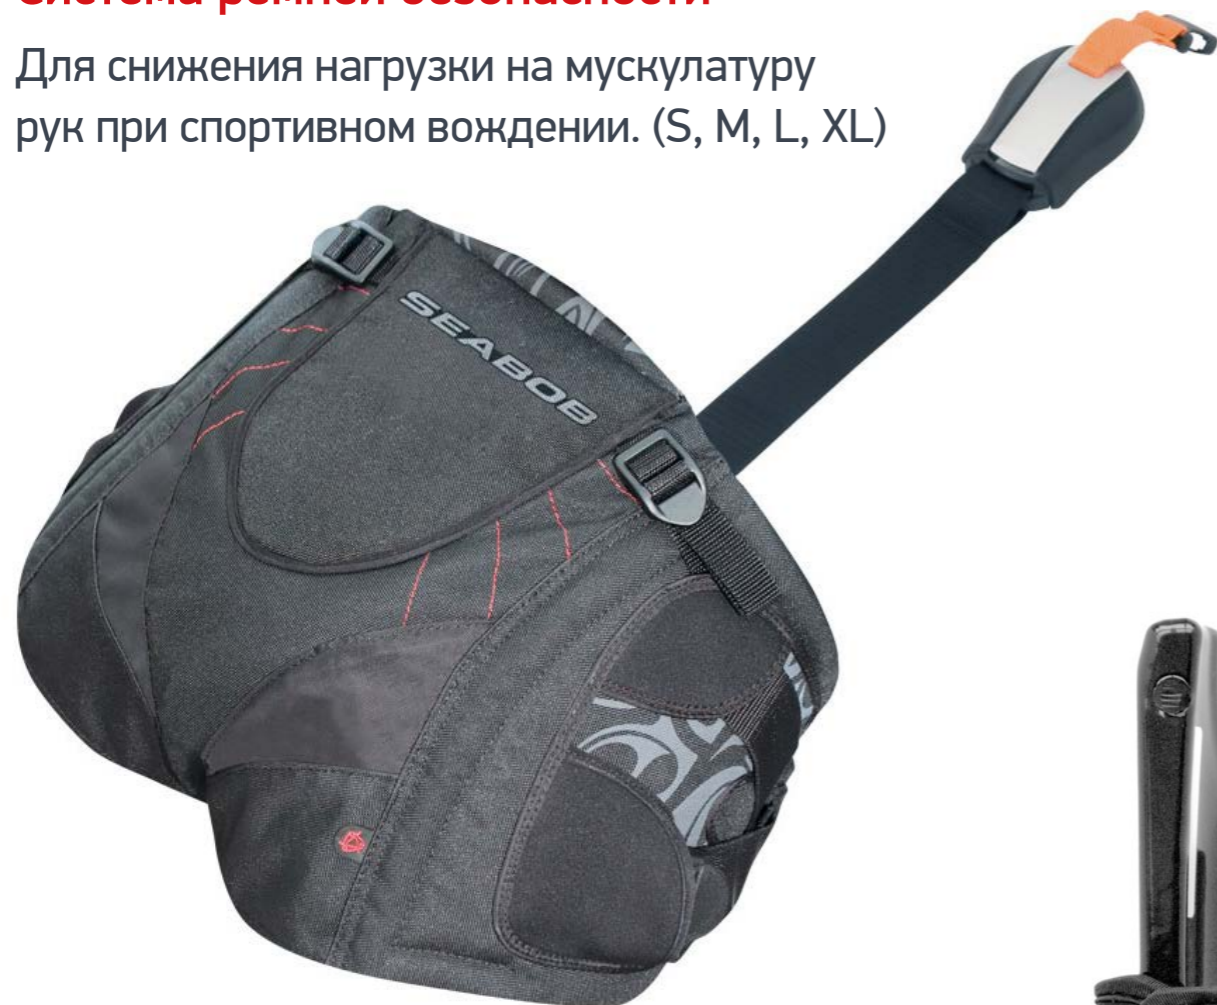

Сумка для переноски и защиты от повреждений

Прочное многослойное виниловое покрытие с ручками и ребрами жесткости.
Изготовлена в Германии.

Станция быстрой зарядки

Обеспечивает в 5 раз более быструю зарядку, чем стандартное устройство.

Крепление Seabob на стену

Обеспечивает компактное и безопасное хранение Seabob на яхте.

Система ремней безопасности

Для снижения нагрузки на мускулатуру рук при спортивном вождении. (S, M, L, XL)

Подводные камеры